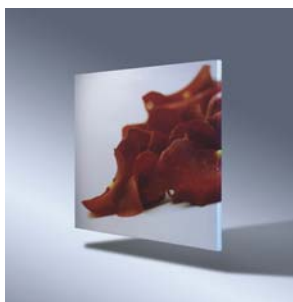

Hochwertiger 100 V Übertrager

Auf Wunsch kann der Novasonar Lautsprecher mit speziell abgestimmten, hochwertigen 100 V Übertragern ausgestattet werden. Die Übertrager sind innerhalb des Novasonar Lautsprechers montiert und ermöglichen den direkten Anschluss des Lautsprechers an ein 100 V System.

Digitale Bilddrucke

Die Oberflächen der Novasonar Picture Lautsprecher können mit digitalen Drucken kaschiert werden. In enger Zusammenarbeit mit der Firma Nachbar Fotografie bringen wir Ihr „eigenes“ Bildmotiv auf den Novasonar Lautsprecher.

Hartschaumoberfläche

Eine spezielle Hartschaumoberfläche ermöglicht das Verspachteln der Novasonar Lautsprechermembranen mit Gipsspachtelmassen und eignet ihn zum Einbau in Massivwände und Massivdecken aus Ziegelstein, Beton usw..