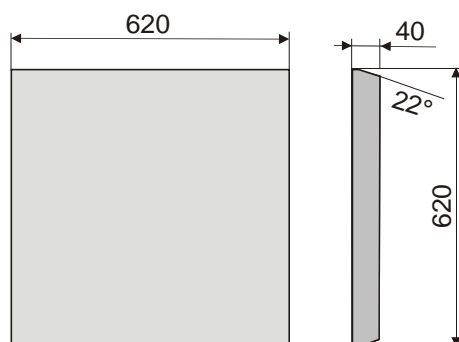

Abmessungen: 620 mm x 620 mm x 44 mm
(entspricht Rasterdeckenformat
andere Größen auf Anfrage)

Frequenzbereich: 100 Hz – 18000 Hz

Abstrahlverhalten: 180° x 180°
Belastbarkeit: 60 W / 4 (16) Ohm

Empfindlichkeit: 85 dB (1 W / 1 m)

Max. SPL: 103 dB (1 m)

Fabrikat: ML Audio+Carbons
Typ: Novasonar Ceiling 60 (PN)

ABMESSUNGEN (HxBxT)	620 mm x 620 mm x 44 mm entspricht Rasterdeckenformat andere Größen auf Anfrage
GEWICHT	4,5 kg
BESTÜCKUNG	Exciter
ÜBERTRAGUNGSBEREICH	100 Hz – 18000 Hz
BELASTBARKEIT	60 Watt RMS* bei HP 150 Hz, 48 dB/Okt
EMPFINDLICHKEIT	85 dB 1 Watt / 1 Meter
ABSTRAHLWINKEL HxV	180° x 180°
IMPEDANZ	4 (16) Ohm
ANSCHLUSS	Kabelschwanz